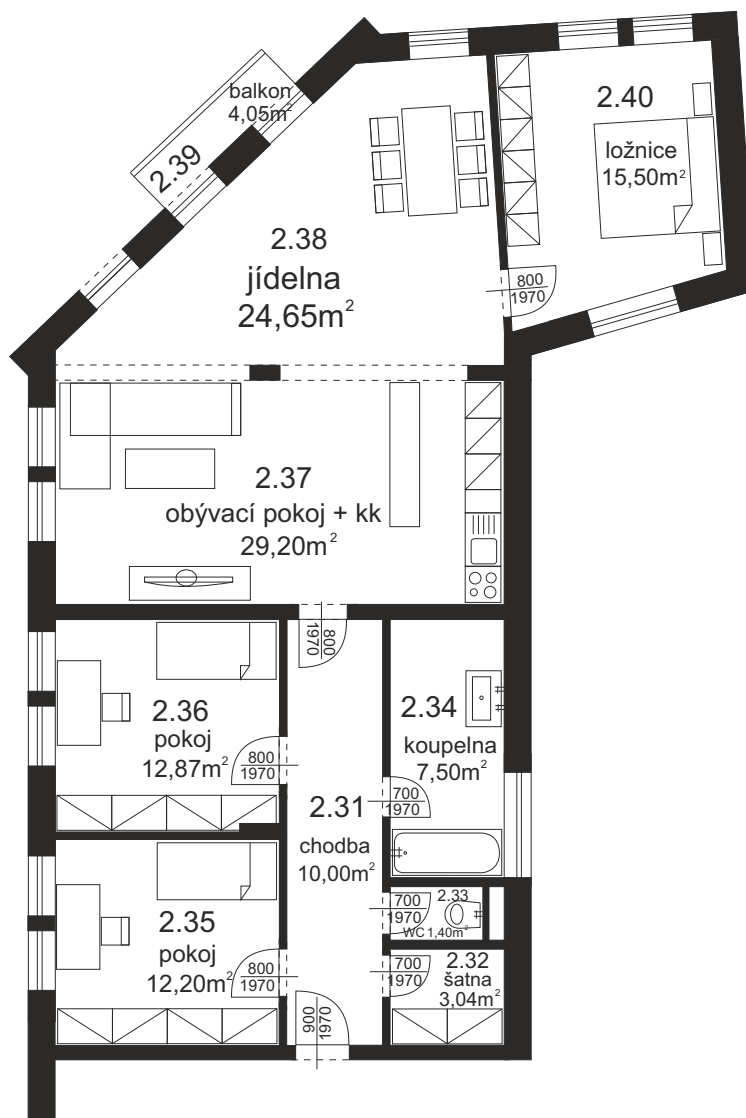

2. NP bytová jednotka č.4

| | | |
|------|-------------------------|---------------------|
| 2.31 | chodba | 10,00m ² |
| 2.32 | šatna | 3,04m ² |
| 2.33 | WC | 1,40m ² |
| 2.34 | koupelna | 7,50m ² |
| 2.35 | pokoj | 12,20m ² |
| 2.36 | pokoj | 12,87m ² |
| 2.37 | obývací pokoj + kk | 29,20m ² |
| 2.38 | jídlna | 24,65m ² |
| 2.40 | ložnice | 15,50m ² |
| | plocha vnitřních příček | 3,45m ² |

Užitná plocha BJ 119,81m²

2.39 balkon 4,05m²

Celková plocha BJ 123,86m²