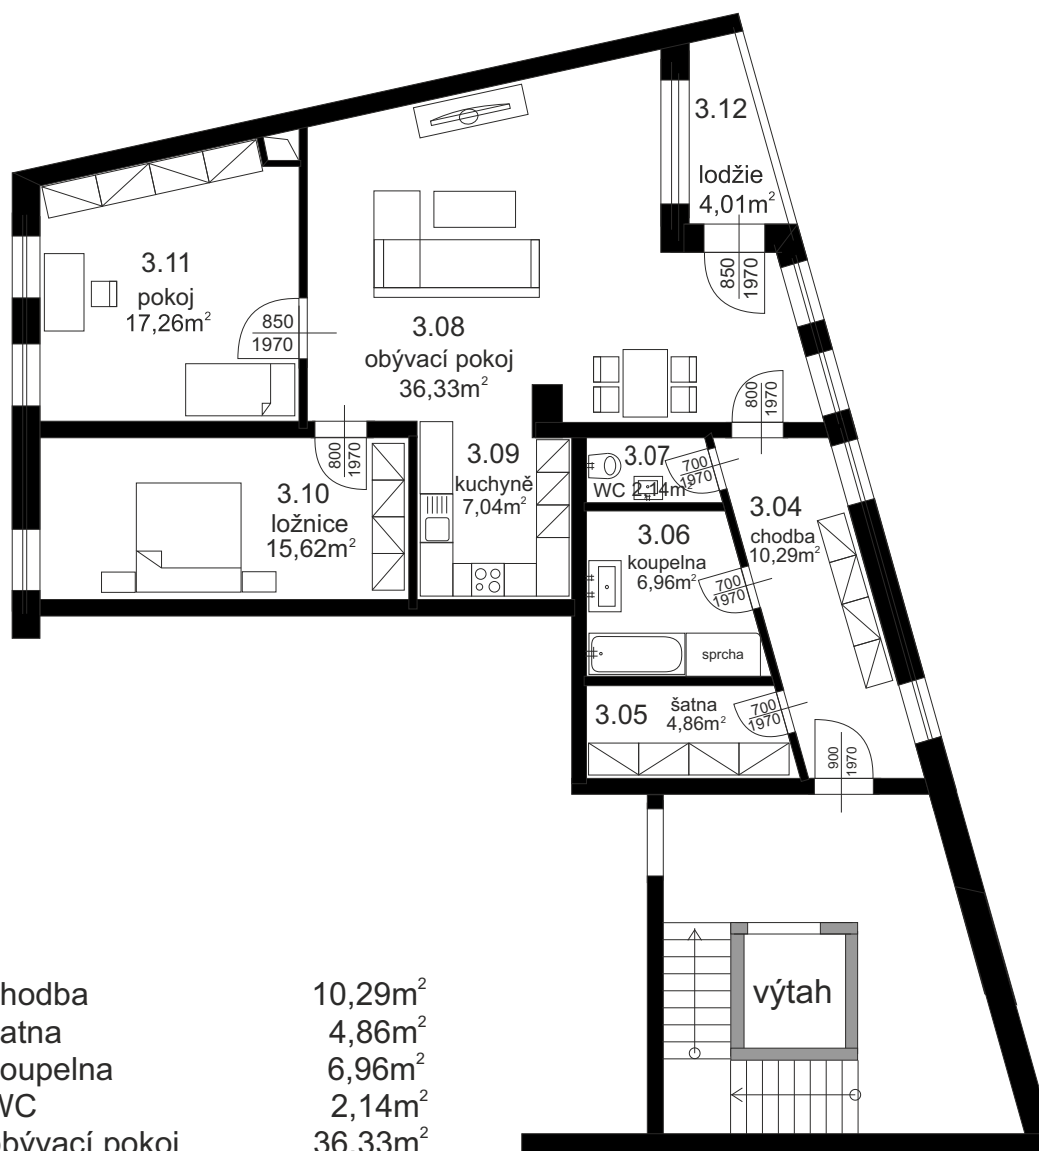

3. NP bytová jednotka č.5

3.04	chodba	10,29m ²
3.05	šatna	4,86m ²
3.06	koupelna	6,96m ²
3.07	WC	2,14m ²
3.08	obývací pokoj	36,33m ²
3.09	kuchyně	7,04m ²
3.10	ložnice	15,62m ²
3.11	pokoj	17,26m ²
	plocha vnitřních příček	5,60m ²

Užitná plocha BJ **106,10m²**

3.12 lodžie 4,01m²

Celková plocha BJ **110,11m²**