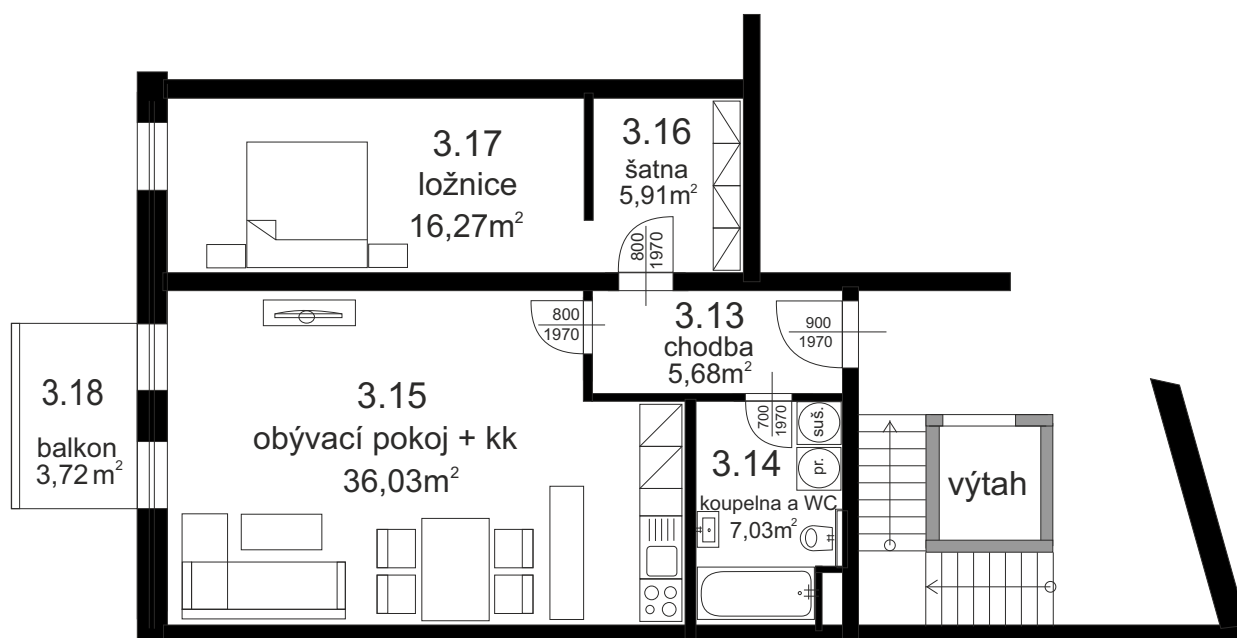

## 3. NP bytová jednotka č.6

3.13	chodba	5,68m <sup>2</sup>
3.14	koupelna a WC	7,03m <sup>2</sup>
3.15	obývací pokoj + kk	36,03m <sup>2</sup>
3.16	šatna	5,91m <sup>2</sup>
3.17	ložnice	16,27m <sup>2</sup>
	plocha vnitřních příček	3,10m <sup>2</sup>

---

**Užitná plocha BJ** 74,02m<sup>2</sup>

3.18 balkon 3,72m<sup>2</sup>

**Celková plocha BJ** 77,74m<sup>2</sup>