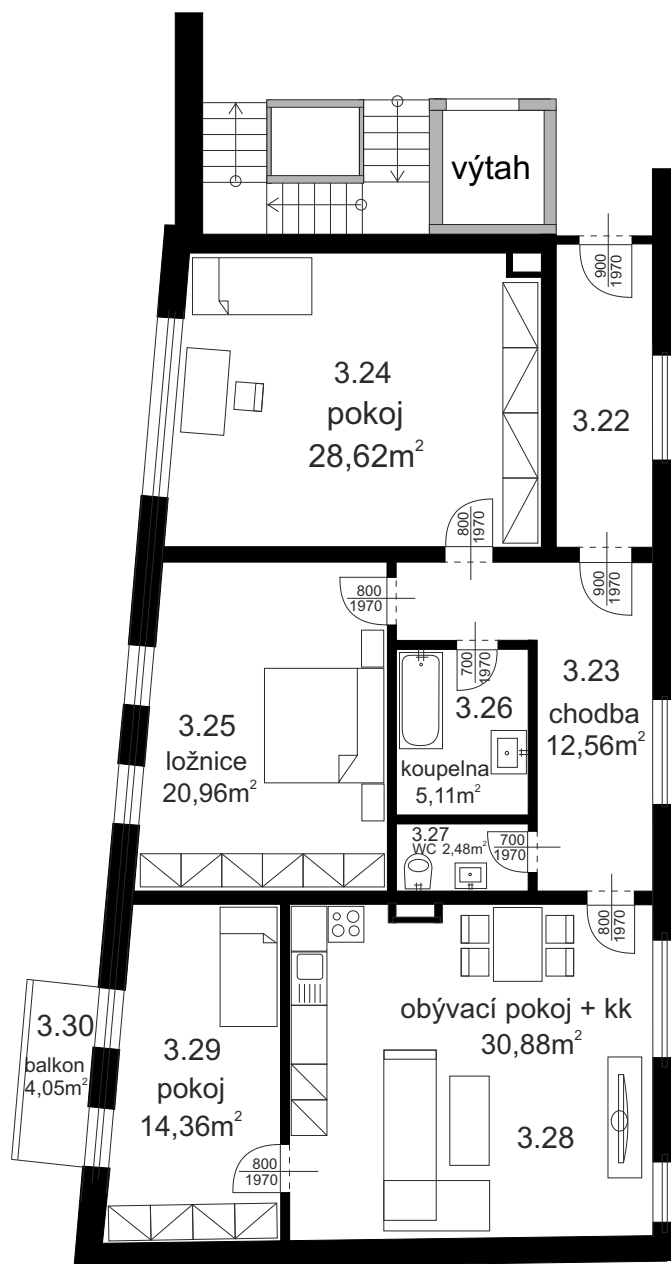

3. NP bytová jednotka č.7

3.23	chodba	12,56m ²
3.24	pokoj	28,62m ²
3.25	ložnice	20,96m ²
3.26	koupelna	5,11m ²
3.27	WC	2,48m ²
3.28	obývací pokoj + kk	30,88m ²
3.29	pokoj	14,36m ²
	plocha vnitřních příček	4,30m ²
<hr/>		
	Užitná plocha BJ	119,27m²
3.30	balkon	4,05m ²
<hr/>		
	Celková plocha BJ	123,32m²