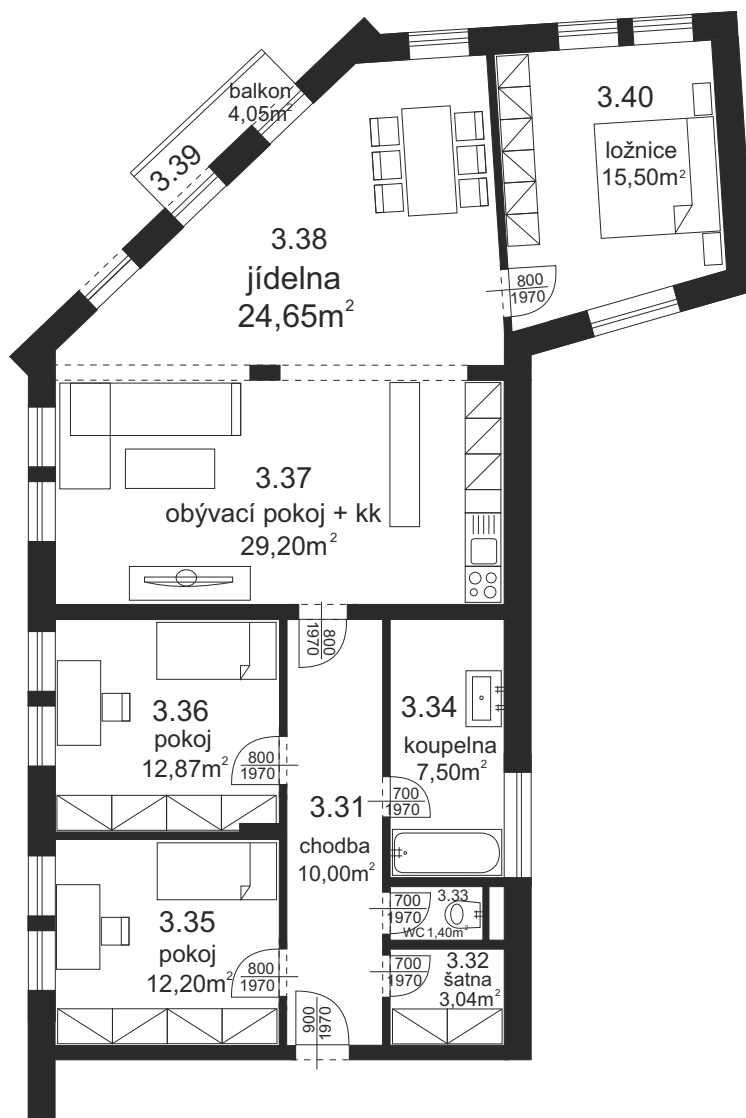

## 3. NP bytová jednotka č.8

3.31	chodba	10,00m <sup>2</sup>
3.32	šatna	3,04m <sup>2</sup>
3.33	WC	1,40m <sup>2</sup>
3.34	koupelna	7,50m <sup>2</sup>
3.35	pokoj	12,20m <sup>2</sup>
3.36	pokoj	12,87m <sup>2</sup>
3.37	obývací pokoj + kk	29,20m <sup>2</sup>
3.38	jídelna	24,65m <sup>2</sup>
3.40	ložnice	15,50m <sup>2</sup>
	plocha vnitřních příček	3,45m <sup>2</sup>

---

**Užitná plocha BJ** 119,81m<sup>2</sup>

3.39 balkon 4,05m<sup>2</sup>

---

**Celková plocha BJ** 123,86m<sup>2</sup>