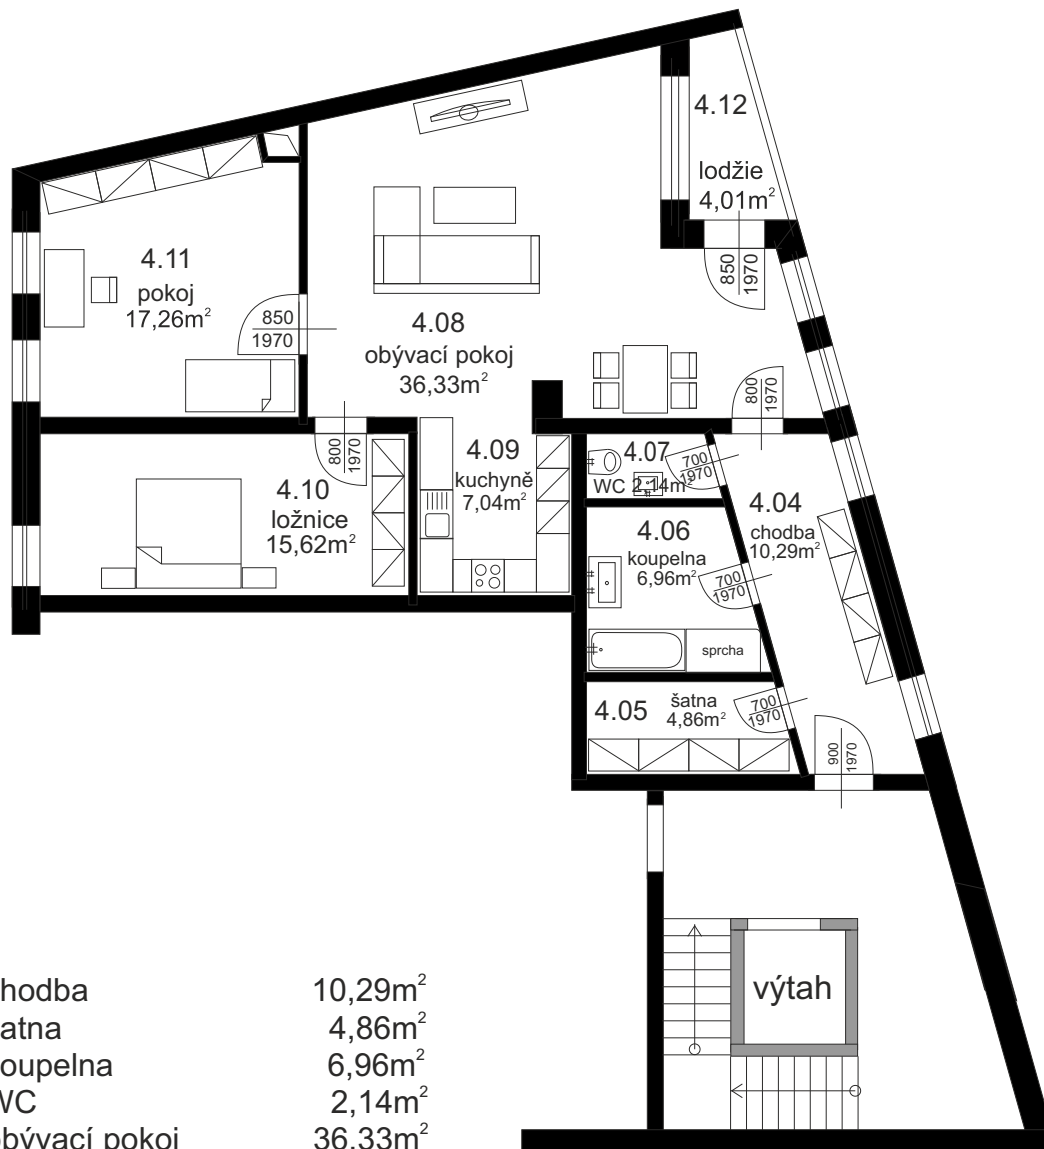

4. NP bytová jednotka č.9

4.04	chodba	10,29m ²
4.05	šatna	4,86m ²
4.06	koupelna	6,96m ²
4.07	WC	2,14m ²
4.08	obývací pokoj	36,33m ²
4.09	kuchyně	7,04m ²
4.10	ložnice	15,62m ²
4.11	pokoj	17,26m ²
	plocha vnitřních příček	5,60m ²

Užitná plocha BJ **106,10m²**

4.12 lodžie 4,01m²

Celková plocha BJ **110,11m²**