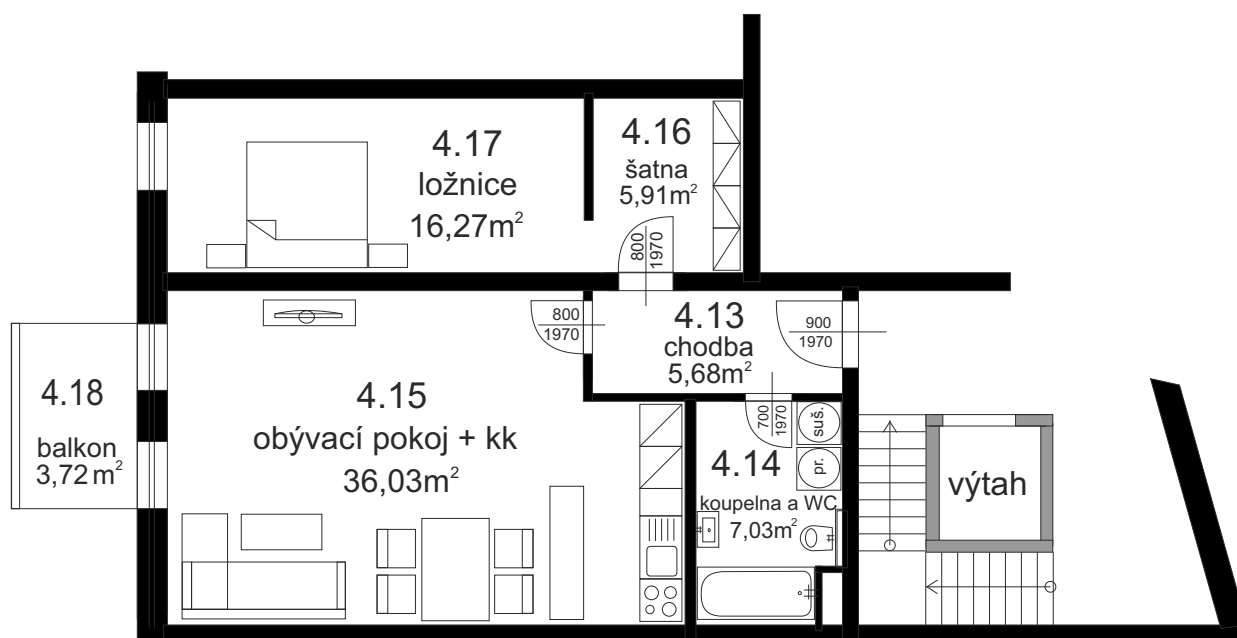

4. NP bytová jednotka č.10

4.13	chodba	5,68m ²
4.14	koupelna a WC	7,03m ²
4.15	obývací pokoj + kk	36,03m ²
4.16	šatna	5,91m ²
4.17	ložnice	16,27m ²
	plocha vnitřních příček	3,10m ²

Užitná plocha BJ 74,02m²

4.18 balkon 3,72m²

Celková plocha BJ 77,74m²