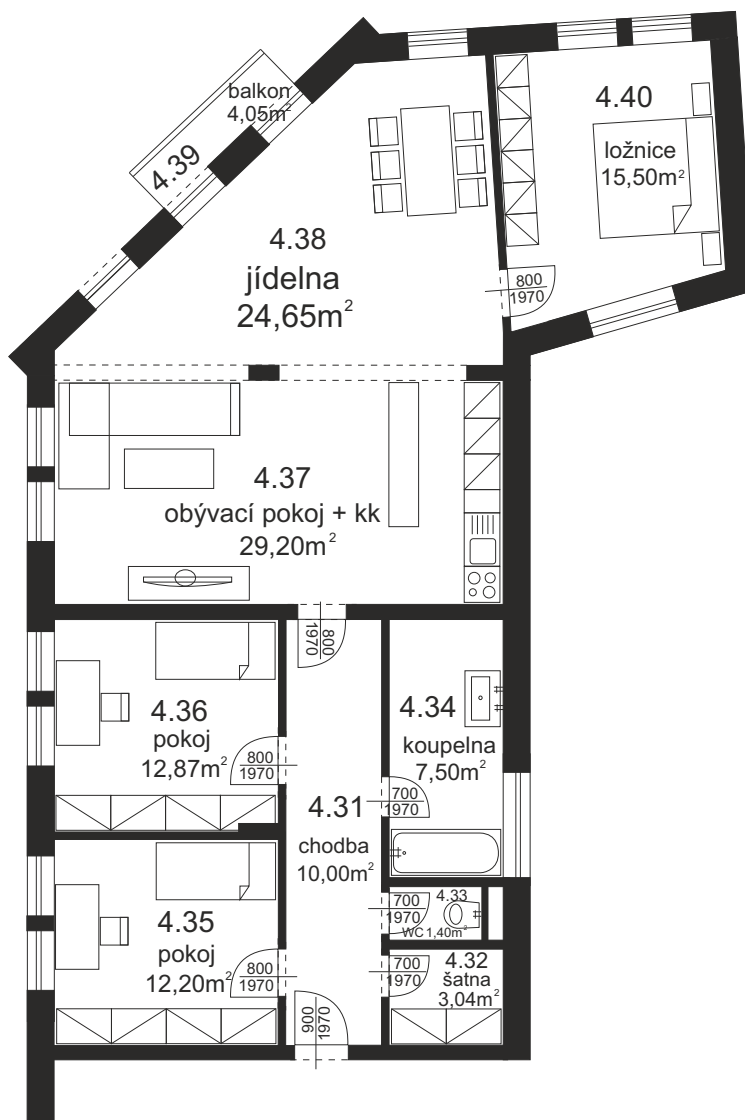

4. NP bytová jednotka č.12

4.31	chodba	10,00m ²
4.32	šatna	3,04m ²
4.33	WC	1,40m ²
4.34	koupelna	7,50m ²
4.35	pokoj	12,20m ²
4.36	pokoj	12,87m ²
4.37	obývací pokoj + kk	29,20m ²
4.38	jídlna	24,65m ²
4.40	ložnice	15,50m ²
	plocha vnitřních příček	3,45m ²

Užitná plocha BJ 119,81m²

4.39 balkon 4,05m²

Celková plocha BJ 123,86m²