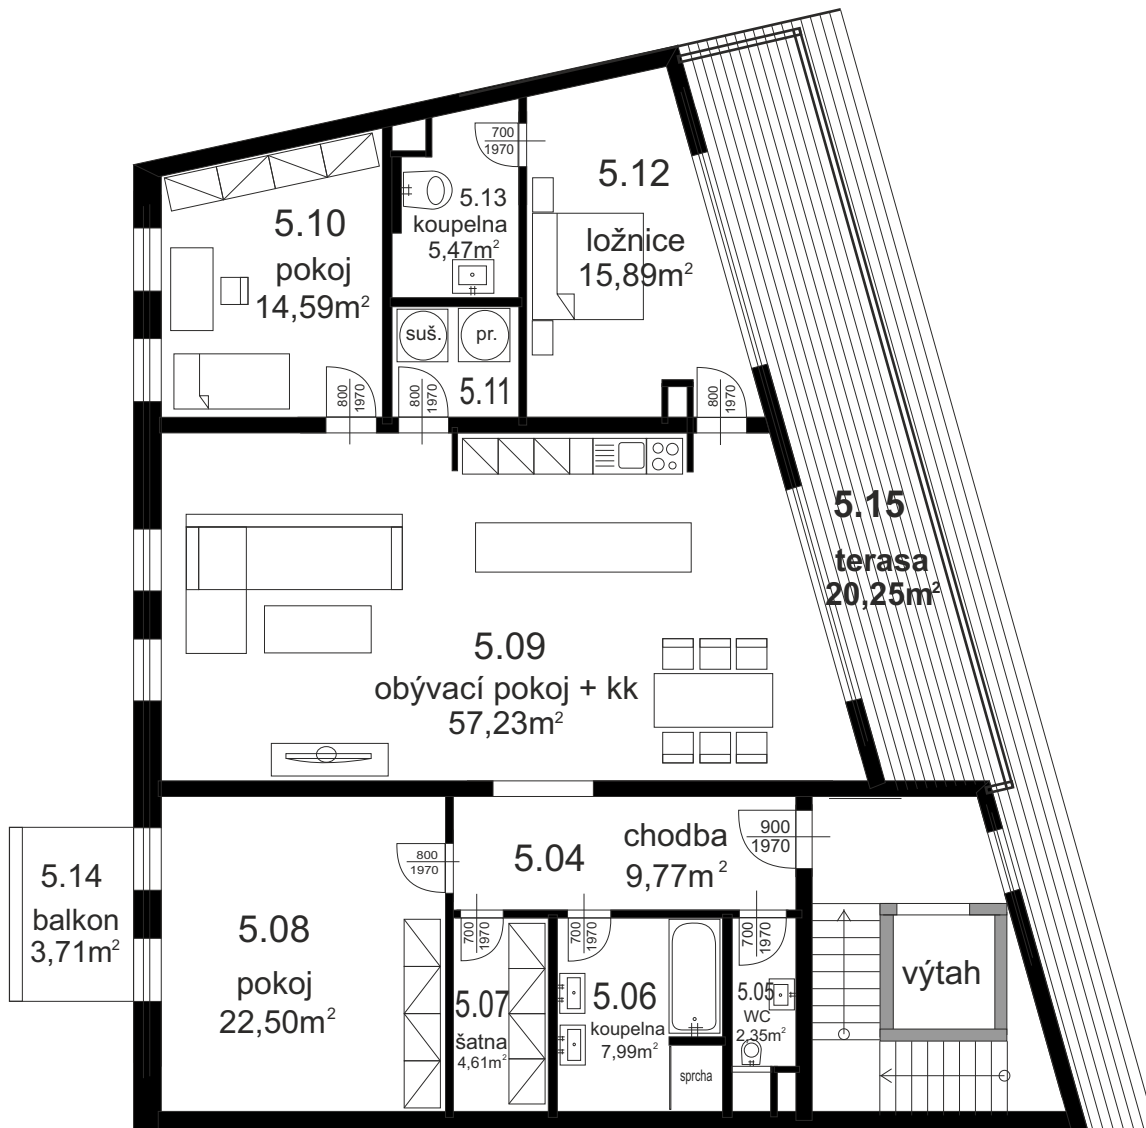

# Bytová jednotka č. 13

5.04	chodba	9,77m <sup>2</sup>
5.05	WC	2,35m <sup>2</sup>
5.06	koupelna	7,99m <sup>2</sup>
5.07	šatna	4,61m <sup>2</sup>
5.08	pokoj	22,50m <sup>2</sup>
5.09	obývací pokoj + kk	57,23m <sup>2</sup>
5.10	pokoj	14,59m <sup>2</sup>
5.11	technická místnost	3,50m <sup>2</sup>
5.12	ložnice	15,89m <sup>2</sup>
5.13	koupelna	5,47m <sup>2</sup>
	plocha vnitřních příček	5,15m <sup>2</sup>

---

**Užitná plocha BJ** **149,05m<sup>2</sup>**

5.14	balkon	3,71m <sup>2</sup>
5.15	terasa	20,25m <sup>2</sup>

---

**Celková plocha BJ** **173,01m<sup>2</sup>**