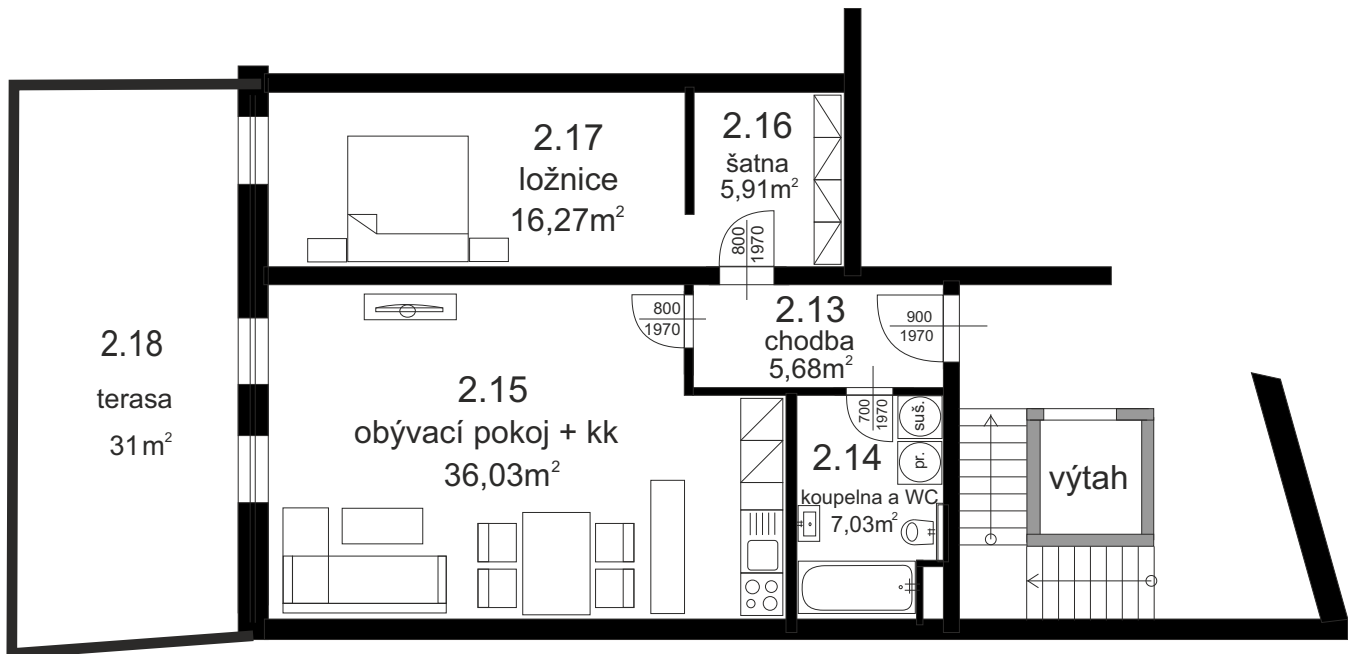

2. NP bytová jednotka č.2

2.13	chodba	5,68m ²
2.14	koupelna a WC	7,03m ²
2.15	obývací pokoj + kk	36,03m ²
2.16	šatna	5,91m ²
2.17	ložnice	16,27m ²
	plocha vnitřních příček	3,10m ²

Užitná plocha BJ 74,02m²

2.18 terasa 31,0m²

Celková plocha BJ 105,02m²