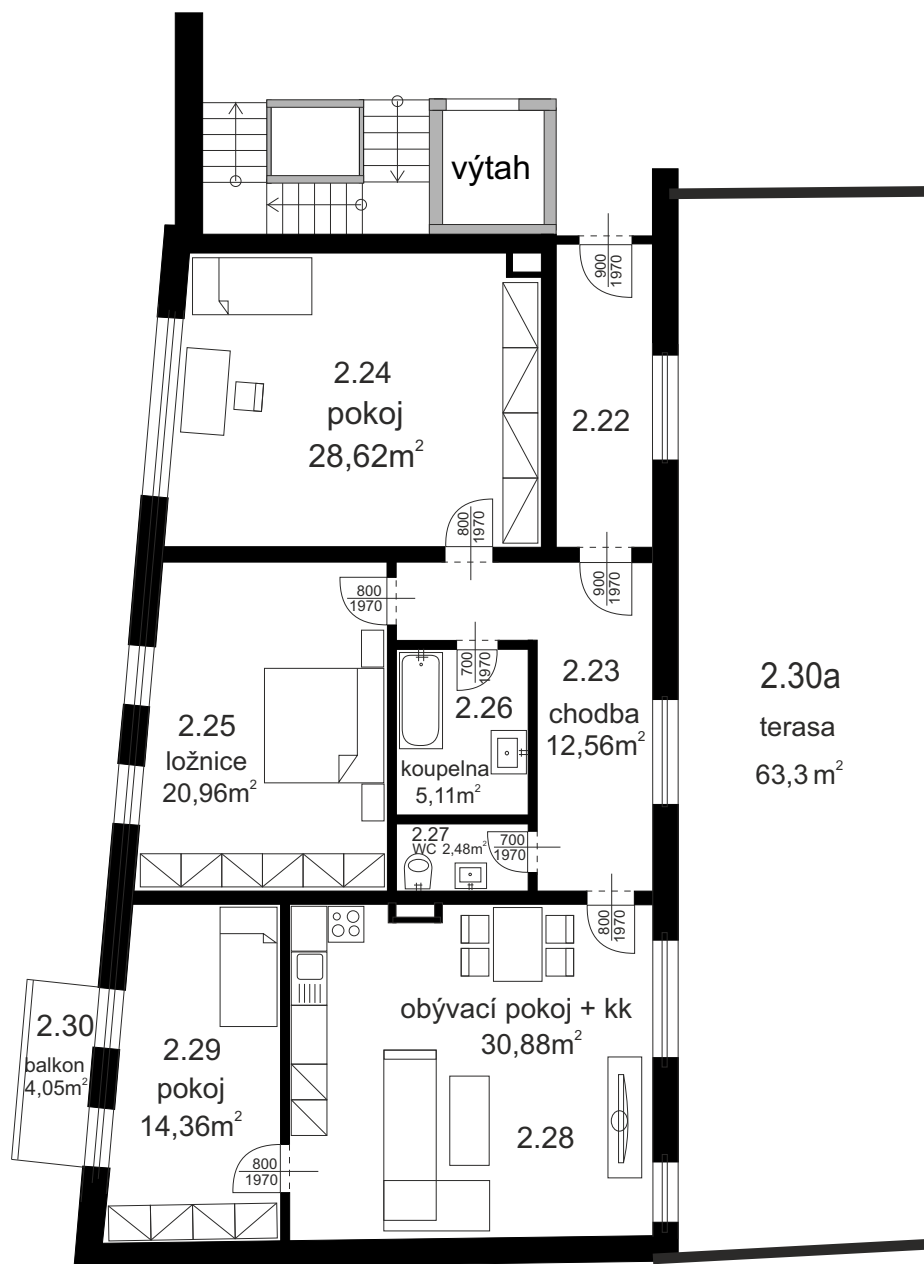

2. NP bytová jednotka č.3

2.23 chodba	12,56m ²
2.24 pokoj	28,62m ²
2.25 ložnice	20,96m ²
2.26 koupelna	5,11m ²
2.27 WC	2,48m ²
2.28 obývací pokoj + kk	30,88m ²
2.29 pokoj	14,36m ²
plocha vnitřních příček	4,30m ²

Užitná plocha BJ	119,27m²
2.30 balkon	4,05m ²
2.30a terasa	63,3m ²

Celková plocha BJ	186,62m²