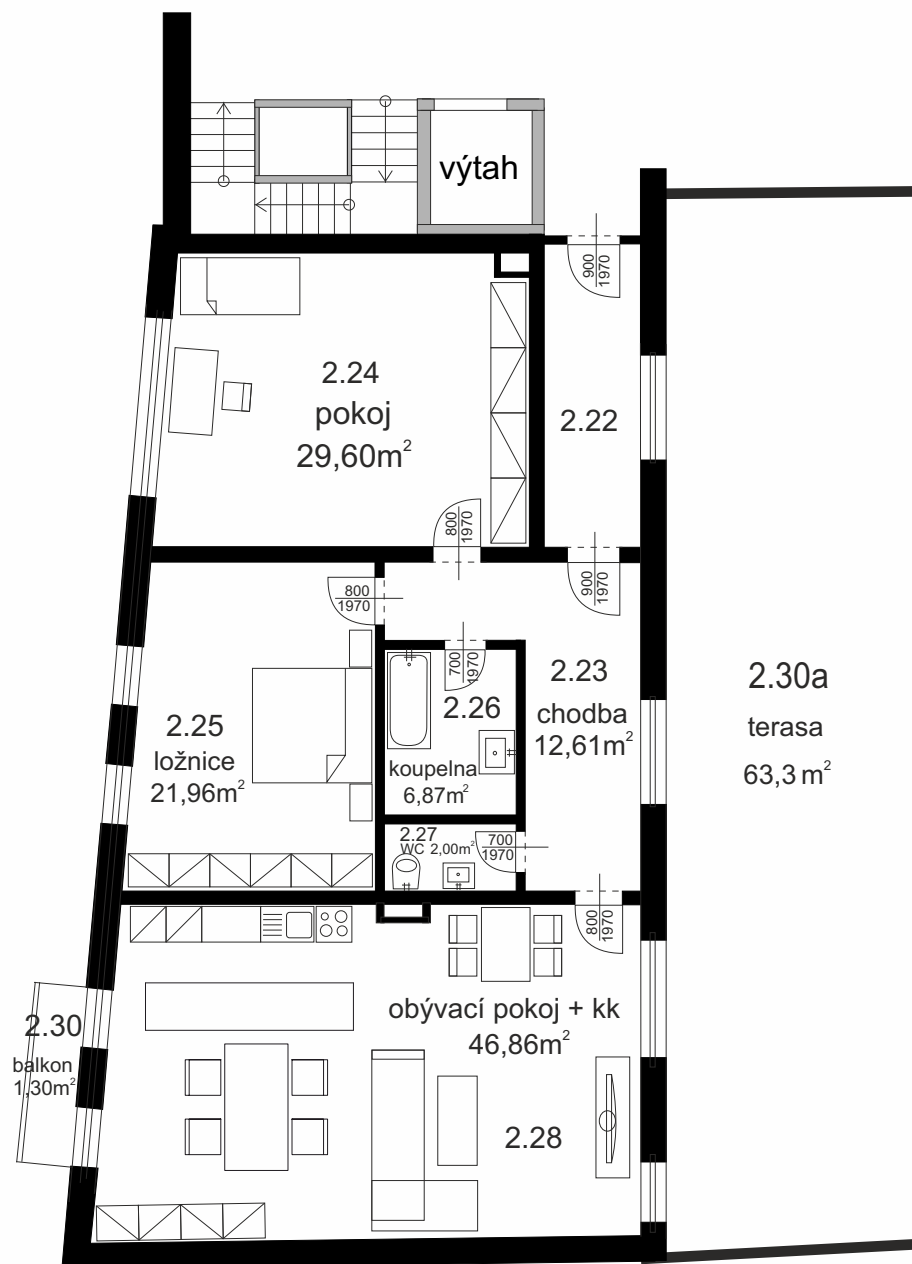

2. NP bytová jednotka č.3

2.23	chodba	12,61m ²
2.24	pokoj	29,60m ²
2.25	ložnice	21,96m ²
2.26	koupelna	6,87m ²
2.27	WC	2,00m ²
2.28	obývací pokoj + kk	46,86m ²
-----		-----
Užitná plocha BJ		119,90m²
2.30	balkon	1,30m ²
-----		-----
Celková plocha BJ		125,42m²
2.30a	terasa	63,3m ²