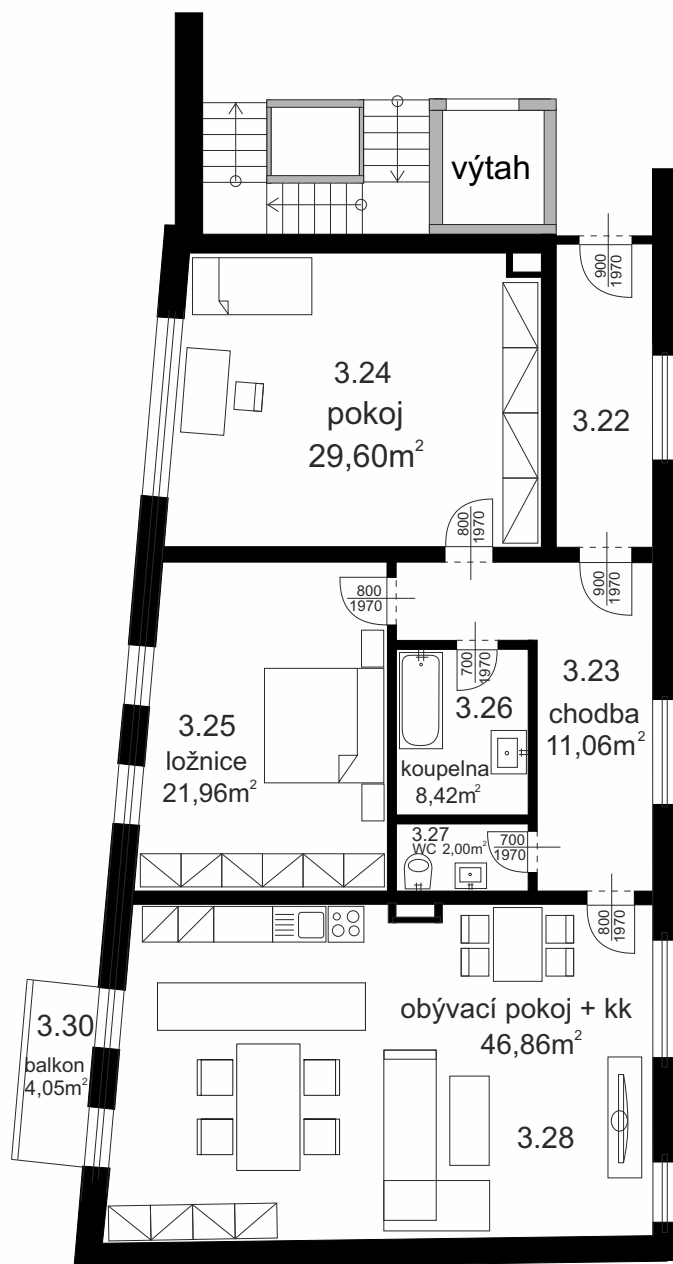

3. NP bytová jednotka č.7

3.23	chodba	11,06m ²
3.24	pokoj	29,60m ²
3.25	ložnice	21,96m ²
3.26	koupelna	8,42m ²
3.27	WC	2,00m ²
3.28	obývací pokoj + kk	46,86m ²
<hr/>		
Užitná plocha BJ		119,90m²
3.30	balkon	4,05m ²
<hr/>		
Celková plocha BJ		125,42m²